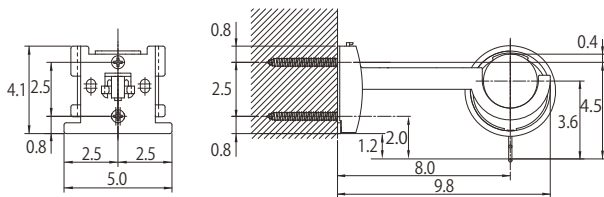

## 施工性を考慮したブラケットを採用

■縦2本止めの場合

■横2本止めの場合

## ワンタッチブラケットを採用

ブラケットはワンタッチ方式を採用しています。

※取付けプレートにブラケット本体を「カチッ」と音がするまで引っ掛けて確実に固定してください。

## ブラケット取付間隔とカーテン許容荷重

●正面付  
〈縦2本止めの場合〉

シングルブラケット付 (ブラケット幅=0.5cm)

〈横2本止めの場合〉

シングルブラケット付 (ブラケット幅=0.5cm)

リングランナー内径3.7cm/外径4.2cm

●キャップ

## キャップC

Cキャップの幅は4.7cmです。取付け時にはレール幅にキャップ幅が追加されます。取付け位置の左右は十分なスペースが確保できているか、ご注文前にご確認ください。