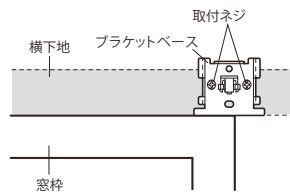

## 施工性を考慮したブラケットを採用

■縦2本止めの場合

■横2本止めの場合

## ワンタッチブラケットを採用

ブラケットはワンタッチ方式を採用しています。

※取付けプレートにブラケット本体を「カチッ」と音がするまで引っ掛けて確実に固定してください。

## ブラケット取付間隔とカーテン許容荷重

●正面付  
〈縦2本止めの場合〉

シングルブラケット付 (ブラケット幅=0.5cm)

〈横2本止めの場合〉

シングルブラケット付 (ブラケット幅=0.5cm)

リングランナー内径3.7cm/外径4.2cm

●キャップ

## キャップC

Cキャップの幅は4.7cmです。取付け時にはレール幅にキャップ幅が追加されます。取付け位置の左右は十分なスペースが確保できているか、ご注文前にご確認ください。