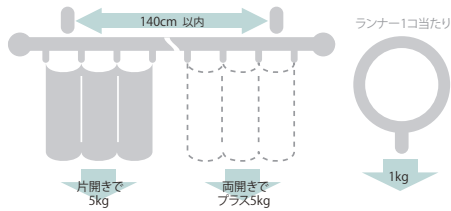

## 施工性を考慮したブラケットを採用

■縦2本止めの場合

■横2本止めの場合

## ワンタッチブラケットを採用

ブラケットはワンタッチ方式を採用しています。

※取付けプレートにブラケット本体を「カチッ」と音がするまで引っ掛けて確実に固定してください。

## ブラケット取付間隔とカーテン許容荷重

●正面付  
〈縦2本止めの場合〉

シングルブラケット付 (ブラケット幅=0.5cm)

〈横2本止めの場合〉

シングルブラケット付 (ブラケット幅=0.5cm)

リングランナー内径3.7cm/外径4.2cm

●キャップ

## キャップC

Cキャップの幅は4.7cmです。取付け時にはレール幅にキャップ幅が追加されます。取付け位置の左右は十分なスペースが確保できているか、ご注文前にご確認ください。