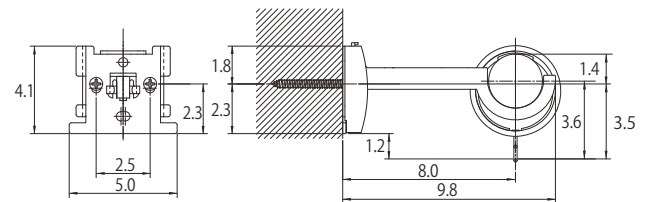

## 施工性を考慮したブラケットを採用

■縦2本止めの場合

■横2本止めの場合

## ブラケット取付間隔とカーテン許容荷重

●正面付  
〈縦2本止めの場合〉

シングルブラケット付 (ブラケット幅=0.5cm)

〈横2本止めの場合〉

シングルブラケット付 (ブラケット幅=0.5cm)

リングランナー内径3.7cm/外径4.2cm

●キャップ

## キャップC

Cキャップの幅は4.7cmです。取付け時にはレール幅にキャップ幅が追加されます。取付け位置の左右は十分なスペースが確保できているか、ご注文前にご確認ください。