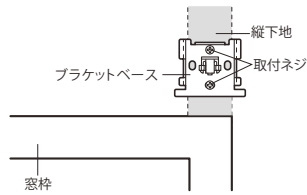

## 施工性を考慮したブラケットを採用

■縦2本止めの場合

■横2本止めの場合

## ワンタッチブラケットを採用

ブラケットはワンタッチ方式を採用しています。

※取付けプレートにブラケット本体を「カチッ」と音がするまで引っ掛けて確実に固定してください。

## ブラケット取付間隔とカーテン許容荷重

●正面付  
〈縦2本止めの場合〉

シングルブラケット付 (ブラケット幅=0.5cm)

〈横2本止めの場合〉

シングルブラケット付 (ブラケット幅=0.5cm)

リングランナー内径3.7cm/外径4.2cm

●キャップ

## キャップC

Cキャップの幅は4.7cmです。取付け時にはレール幅にキャップ幅が追加されます。取付け位置の左右は十分なスペースが確保できているか、ご注文前にご確認ください。