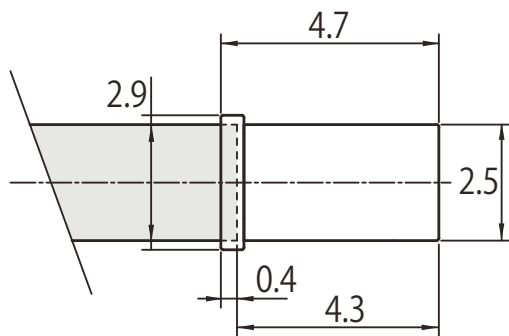

## 施工性を考慮したブラケットを採用

■縦2本止めの場合

■横2本止めの場合

## ブラケット取付間隔とカーテン許容荷重

●正面付  
〈縦2本止めの場合〉

シングルブラケット付 (ブラケット幅=0.5cm)

〈横2本止めの場合〉

シングルブラケット付 (ブラケット幅=0.5cm)

リングランナー内径3.7cm/外径4.2cm

●キャップ

## キャップC

Cキャップの幅は4.7cmです。取付け時にはレール幅にキャップ幅が追加されます。取付け位置の左右は十分なスペースが確保できているか、ご注文前にご確認ください。