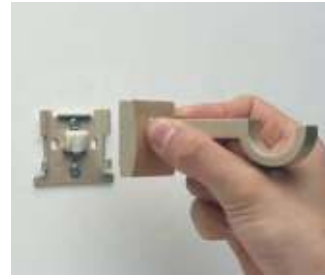

施工性を考慮したブラケットを採用

■縦2本止めの場合

■横2本止めの場合

ワンタッチブラケットを採用

ブラケットはワンタッチ方式を採用しています。

※取付けプレートにブラケット本体を「カチッ」と音がするまで引っ掛けて確実に固定してください。

ブラケット取付間隔とカーテン許容荷重

●正面付
〈縦2本止めの場合〉

シングルブラケット付 (ブラケット幅=0.5cm)

〈横2本止めの場合〉

シングルブラケット付 (ブラケット幅=0.5cm)

リングランナー内径3.7cm/外径4.2cm

●キャップ

キャップB

Bキャップの幅は9.9cmです。取付け時にはレール幅にキャップ幅が追加されます。取付け位置の左右は十分なスペースが確保できているか、ご注文前にご確認ください。