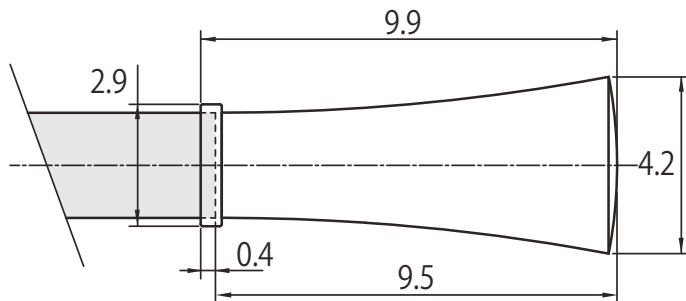

施工性を考慮したブラケットを採用

■縦2本止めの場合

■横2本止めの場合

ワンタッチブラケットを採用

ブラケットはワンタッチ方式を採用しています。

※取付けプレートにブラケット本体を「カチッ」と音がするまで引っ掛けて確実に固定してください。

ブラケット取付間隔とカーテン許容荷重

●正面付
〈縦2本止めの場合〉

シングルブラケット付 (ブラケット幅=0.5cm)

〈横2本止めの場合〉

シングルブラケット付 (ブラケット幅=0.5cm)

リングランナー内径3.7cm/外径4.2cm

●キャップ

キャップB

Bキャップの幅は9.9cmです。取付け時にはレール幅にキャップ幅が追加されます。取付け位置の左右は十分なスペースが確保できているか、ご注文前にご確認ください。