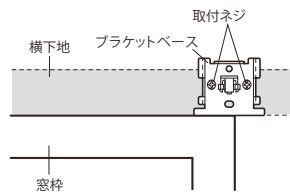

施工性を考慮したブラケットを採用

■縦2本止めの場合

■横2本止めの場合

ワンタッチブラケットを採用

ブラケットはワンタッチ方式を採用しています。

※取付けプレートにブラケット本体を「カチッ」と音がするまで引っ掛けて確実に固定してください。

ブラケット取付間隔とカーテン許容荷重

●正面付
〈縦2本止めの場合〉

シングルブラケット付 (ブラケット幅=0.5cm)

〈横2本止めの場合〉

シングルブラケット付 (ブラケット幅=0.5cm)

リングランナー内径3.7cm/外径4.2cm

●キャップ

キャップB

Bキャップの幅は9.9cmです。取付け時にはレール幅にキャップ幅が追加されます。取付け位置の左右は十分なスペースが確保できているか、ご注文前にご確認ください。