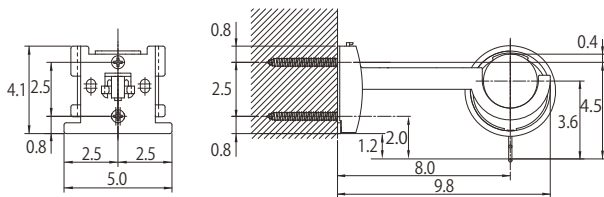

施工性を考慮したブラケットを採用

■縦2本止めの場合

■横2本止めの場合

ワンタッチブラケットを採用

ブラケットはワンタッチ方式を採用しています。

※取付けプレートにブラケット本体を「カチッ」と音がするまで引っ掛けて確実に固定してください。

ブラケット取付間隔とカーテン許容荷重

●正面付
〈縦2本止めの場合〉

シングルブラケット付 (ブラケット幅=0.5cm)

〈横2本止めの場合〉

シングルブラケット付 (ブラケット幅=0.5cm)

リングランナー内径3.7cm/外径4.2cm

●キャップ

キャップB

Bキャップの幅は9.9cmです。取付け時にはレール幅にキャップ幅が追加されます。取付け位置の左右は十分なスペースが確保できているか、ご注文前にご確認ください。