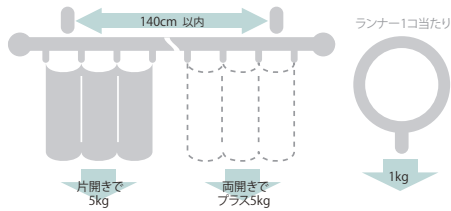

施工性を考慮したブラケットを採用

■縦2本止めの場合

■横2本止めの場合

ワンタッチブラケットを採用

ブラケットはワンタッチ方式を採用しています。

※取付けプレートにブラケット本体を「カチッ」と音がするまで引っ掛けて確実に固定してください。

ブラケット取付間隔とカーテン許容荷重

●正面付
〈縦2本止めの場合〉

シングルブラケット付 (ブラケット幅=0.5cm)

〈横2本止めの場合〉

シングルブラケット付 (ブラケット幅=0.5cm)

リングランナー内径3.7cm/外径4.2cm

●キャップ

キャップB

Bキャップの幅は9.9cmです。取付け時にはレール幅にキャップ幅が追加されます。取付け位置の左右は十分なスペースが確保できているか、ご注文前にご確認ください。