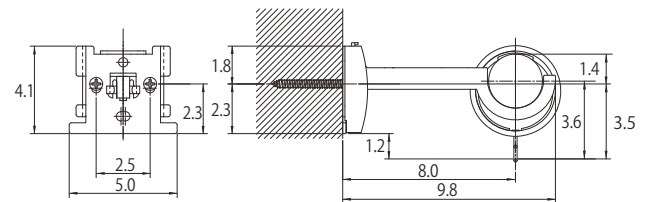

施工性を考慮したブラケットを採用

■縦2本止めの場合

■横2本止めの場合

ワンタッチブラケットを採用

ブラケットはワンタッチ方式を採用しています。

※取付けプレートにブラケット本体を「カチッ」と音がするまで引っ掛けて確実に固定してください。

ブラケット取付間隔とカーテン許容荷重

●正面付
〈縦2本止めの場合〉

シングルブラケット付 (ブラケット幅=0.5cm)

〈横2本止めの場合〉

シングルブラケット付 (ブラケット幅=0.5cm)

リングランナー内径3.7cm/外径4.2cm

●キャップ

キャップB

Bキャップの幅は9.9cmです。取付け時にはレール幅にキャップ幅が追加されます。取付け位置の左右は十分なスペースが確保できているか、ご注文前にご確認ください。