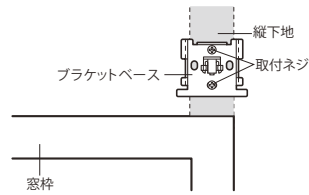

施工性を考慮したブラケットを採用

■縦2本止めの場合

■横2本止めの場合

ワンタッチブラケットを採用

ブラケットはワンタッチ方式を採用しています。

※取付けプレートにブラケット本体を「カチッ」と音がするまで引っ掛けて確実に固定してください。

ブラケット取付間隔とカーテン許容荷重

●正面付
〈縦2本止めの場合〉

シングルブラケット付 (ブラケット幅=0.5cm)

〈横2本止めの場合〉

シングルブラケット付 (ブラケット幅=0.5cm)

リングランナー内径3.7cm/外径4.2cm

●キャップ

キャップB

Bキャップの幅は9.9cmです。取付け時にはレール幅にキャップ幅が追加されます。取付け位置の左右は十分なスペースが確保できているか、ご注文前にご確認ください。